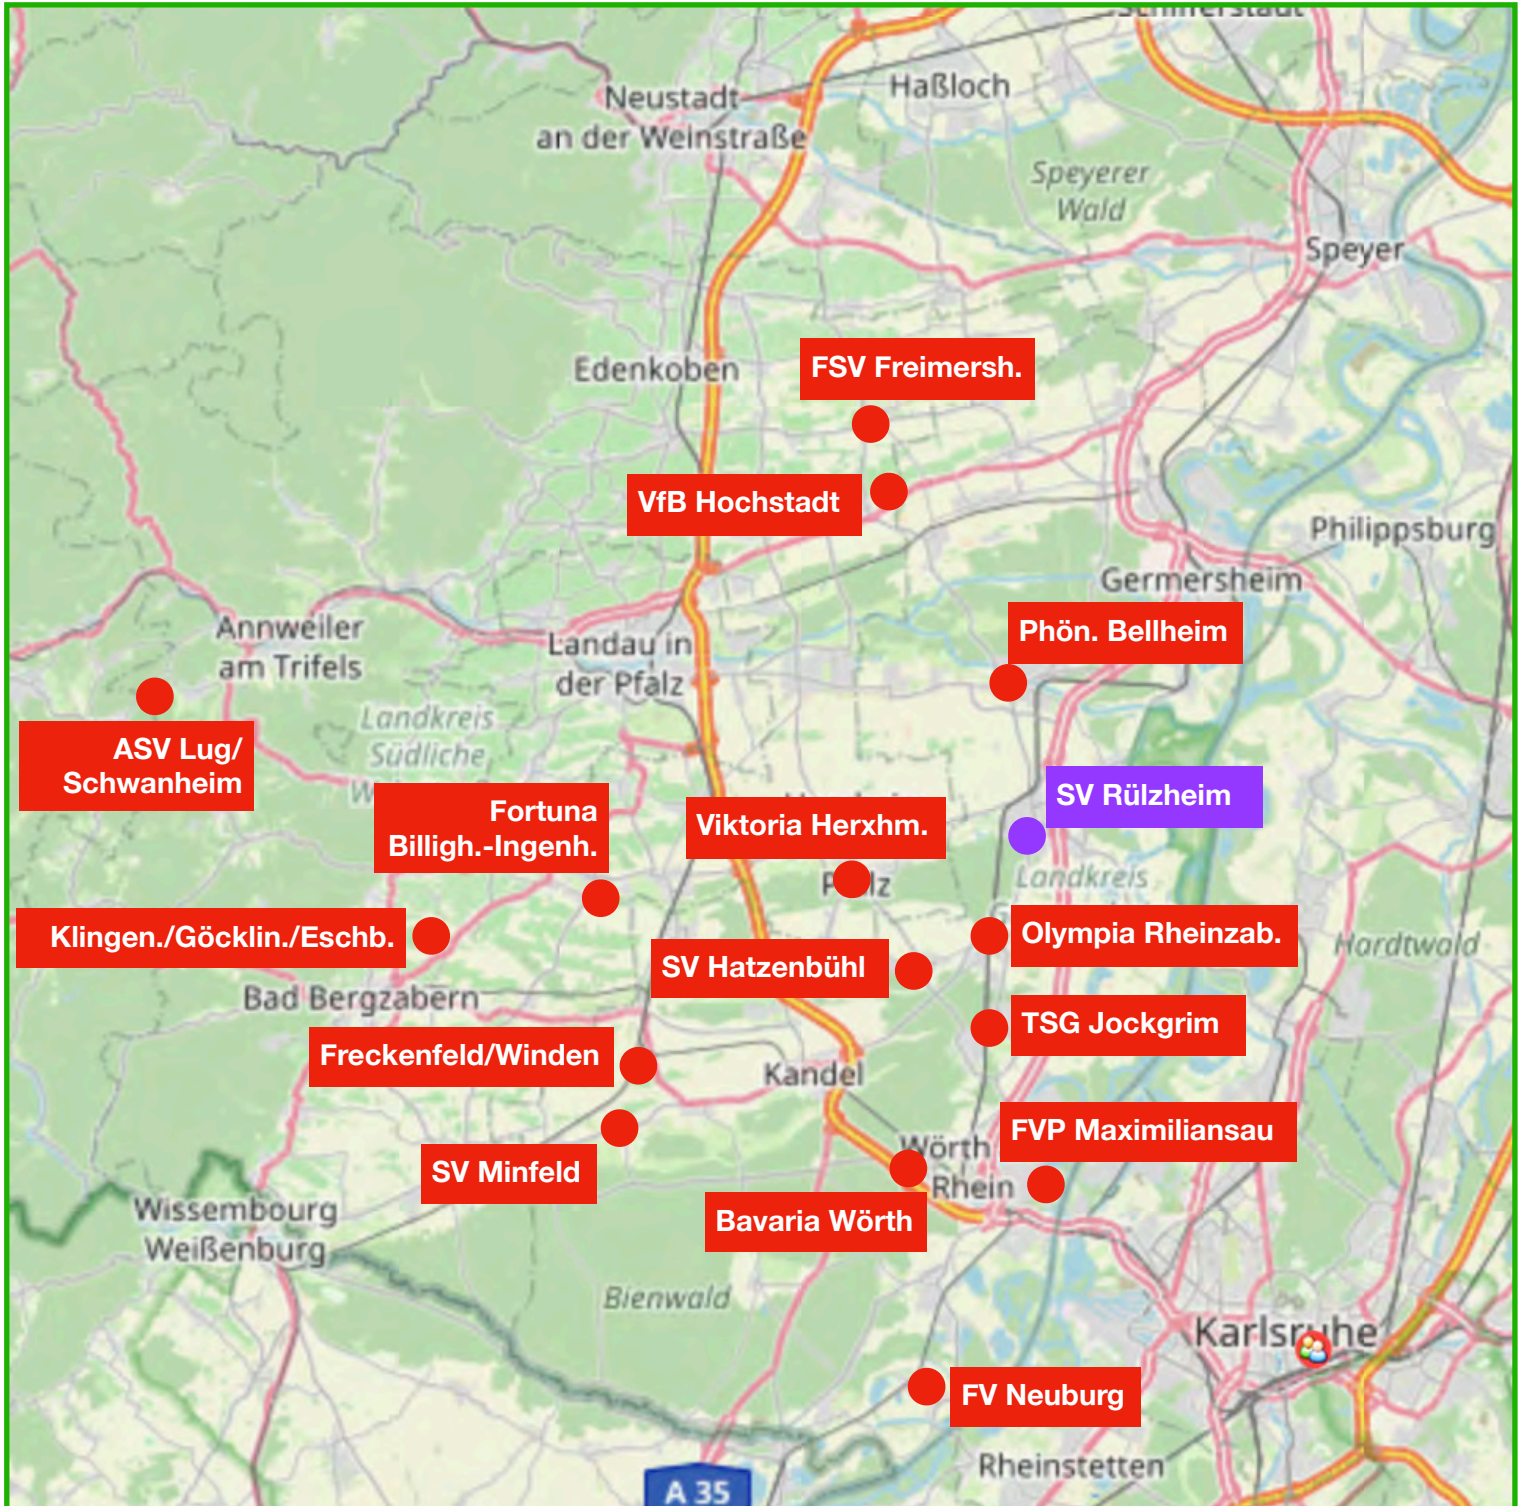

A-KLASSE VORDERPFALZ

Vereine in der Spielzeit 2024/25

MALERGE SCHÄFT
Seit 1931
WOLFF
RÜLZHEIM

- Maler- und Tapezierarbeiten • Strukturputze
- Fassadenrenovierungen • Gerüstbau

Siemensring 2, 76761 Rülzheim
Tel.: 07272 6632, Fax: 07272 75809
Mobile: 0171 7567529